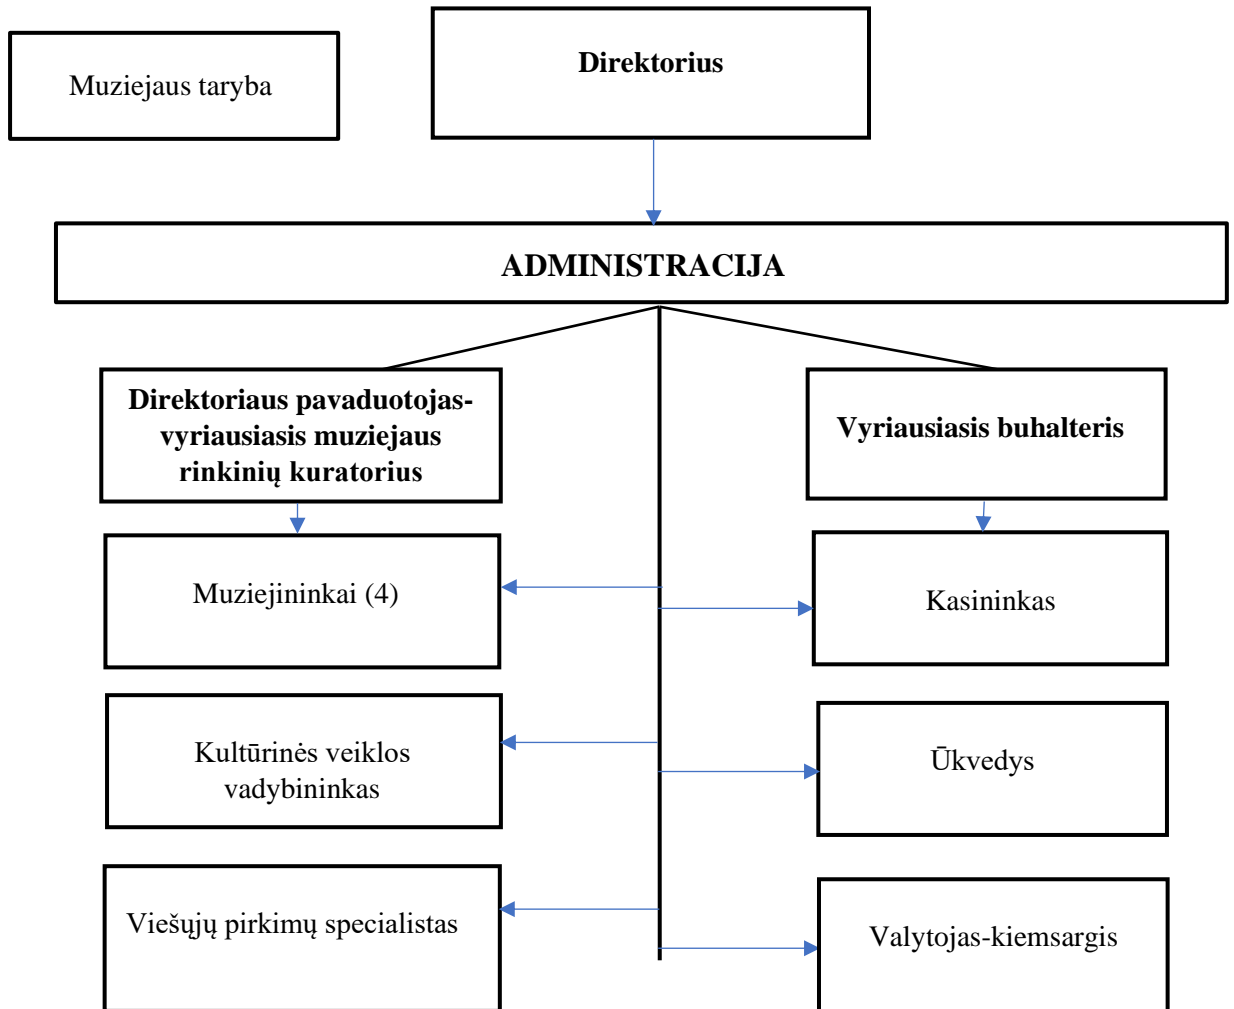

PATVIRTINTA
Palangos kurorto muziejaus direktoriaus
2024 m. birželio 10 d. įsakymo Nr. V-40
1 punktu

PALANGOS KURORTO MUZIEJAUS ORGANIZACINĖ VALDYMO STRUKTŪRA

SUDERINTA
Palangos miesto savivaldybės mero
2024 m. birželio 3 d. potvarkio Nr. M1-295
1 punktu